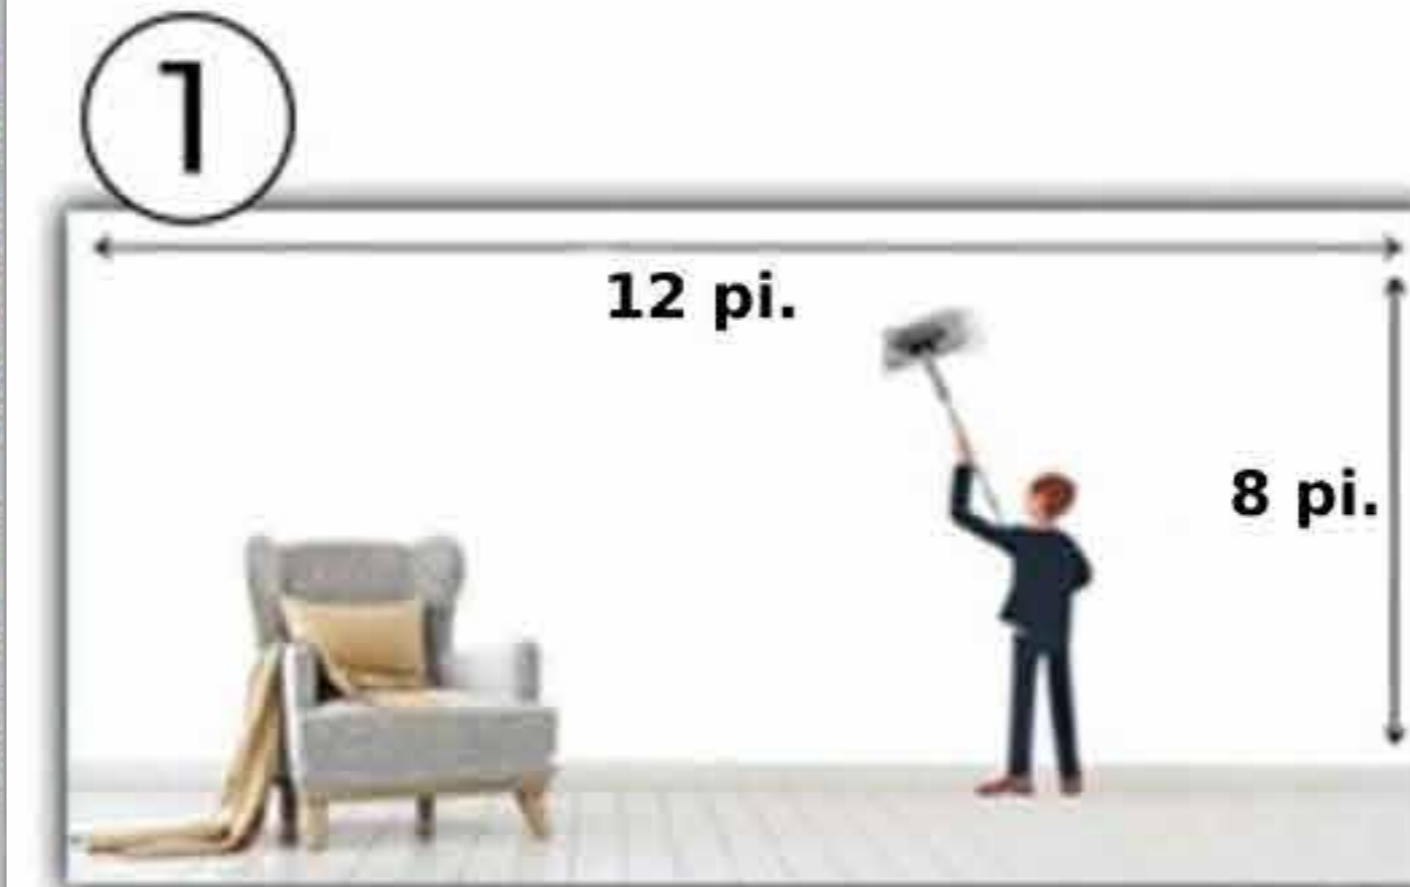

• Glue the panels

Apply the silicone adhesive on the back of the panel as shown in the image and stick the panel to your wall. You can start the installation process from the lower right or upper left corner of your wall. For a more dynamic view, you can use a panel that you previously cut out in the next sequence.

• Mesurez votre mur

Assurez-vous que votre mur est propre, sec et sans poussière.

• De combien de panneaux avez-vous besoin ?

Panneau : 19,7 po X 39,4 po. Chaque panneau couvre environ 5,3 pieds carrés. Une boîte contient 10 panneaux et couvre 53 pieds carrés. La superficie d'un mur de 12 pieds de large et 8 pieds de haut est de 96 pieds carrés, ce qui peut être couvert par 2 cases, laissant 1 panneau de rechange pour les erreurs de coupe et d'arrondi.