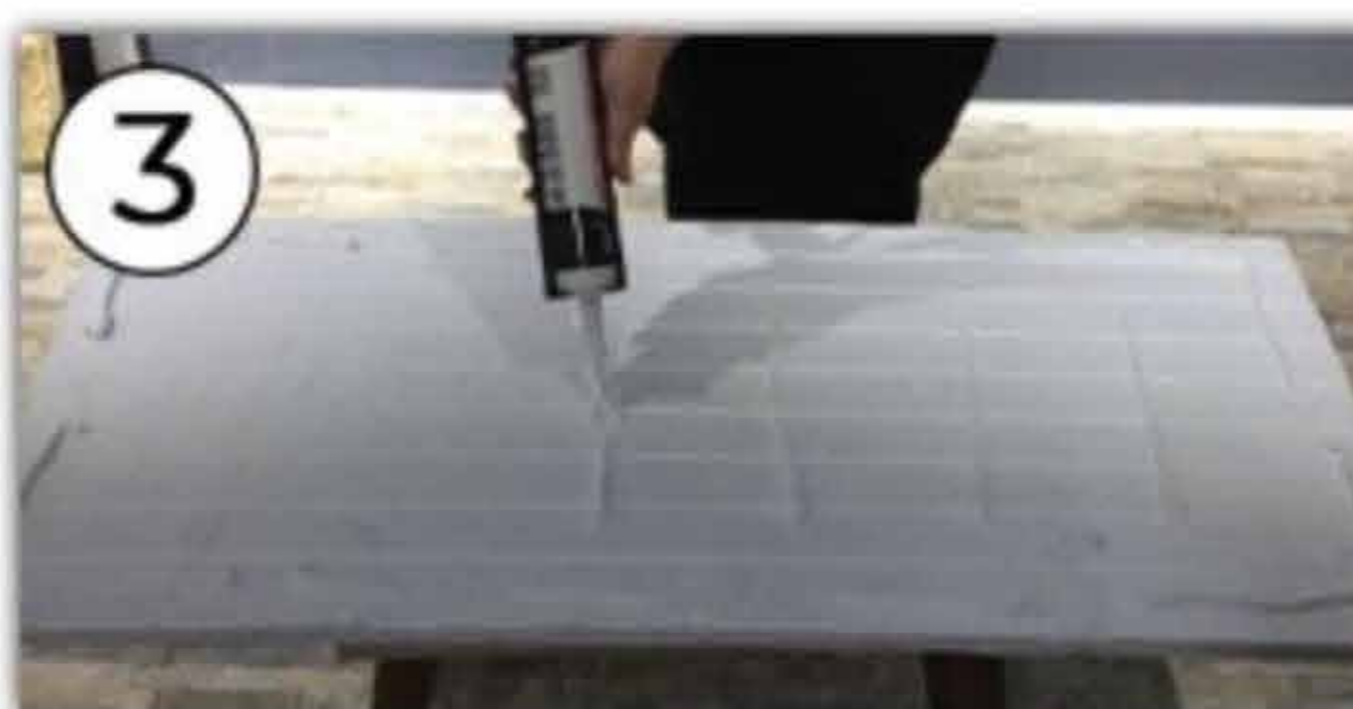

PROFITEZ DU LOOK DE VOTRE NOUVEAU MUR