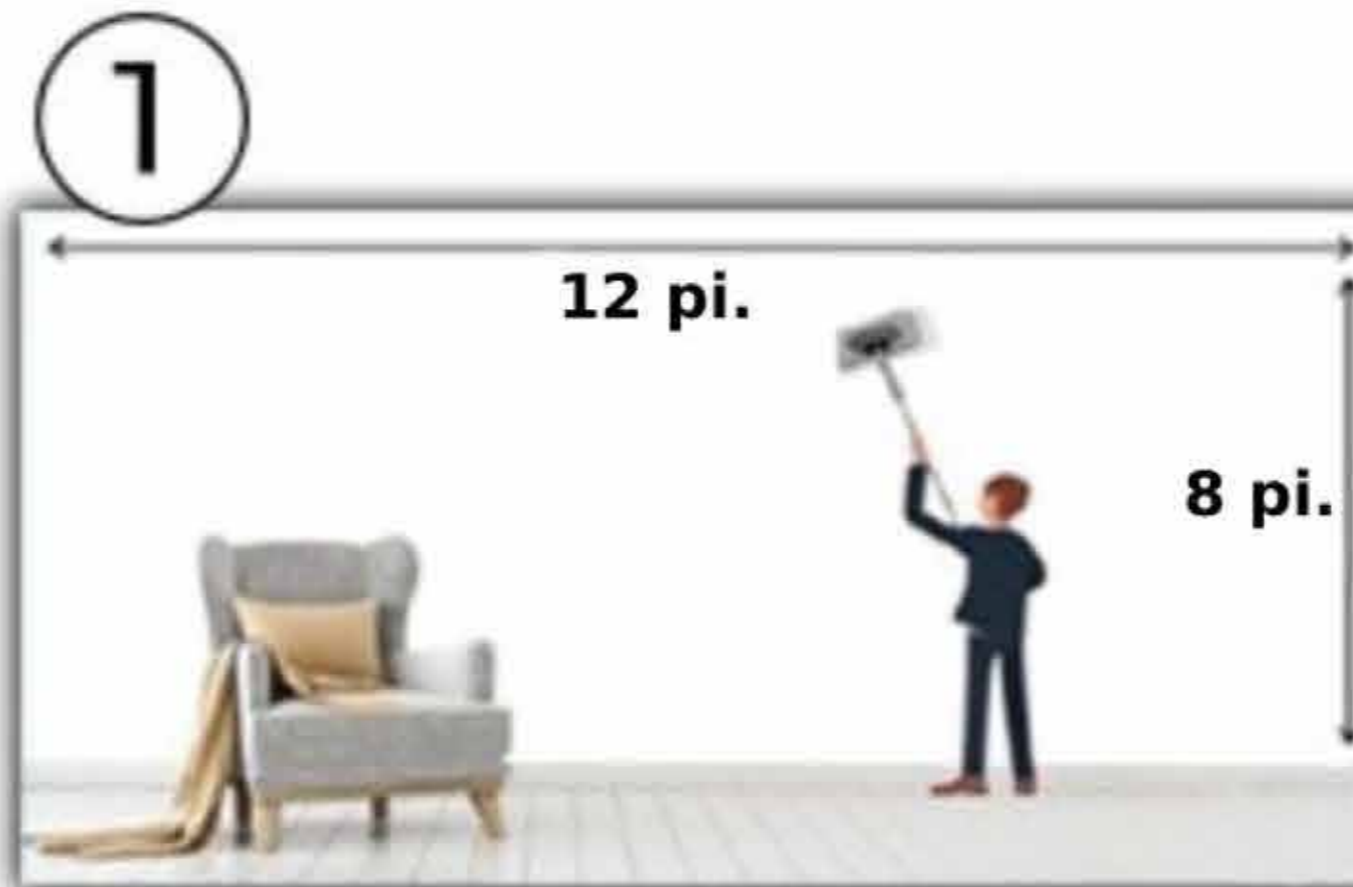

Make sure your wall is clean, dry and dust free.

• How many panels do you need?

Panel: 19.7 in. X 39.4 in. Each panel covers approximately 5.3 sq. ft. One box contains 10 panels and covers 53 sq. ft. The area of a 12 feet wide and 8 feet tall wall is 96 sq. ft., which can be covered by 2 boxes, leaving 1 spare panel for cutting errors and rounding.

• Glue the panels

Apply the silicone adhesive on the back of the panel as shown in the image and stick the panel to your wall. You can start the installation process from the lower right or upper left corner of your wall. For a more dynamic view, you can use a panel that you previously cut out in the next sequence.

• Mesurez votre mur

Assurez-vous que votre mur est propre, sec et sans poussière.

• De combien de panneaux avez-vous besoin ?

Panneau : 19,7 po X 39,4 po. Chaque panneau couvre environ 5,3 pieds carrés. Une boîte contient 10 panneaux et couvre 53 pieds carrés. La superficie d'un mur de 12 pieds de large et 8 pieds de haut est de 96 pieds carrés, ce qui peut être couvert par 2 cases, laissant 1 panneau de rechange pour les erreurs de coupe et d'arrondi.