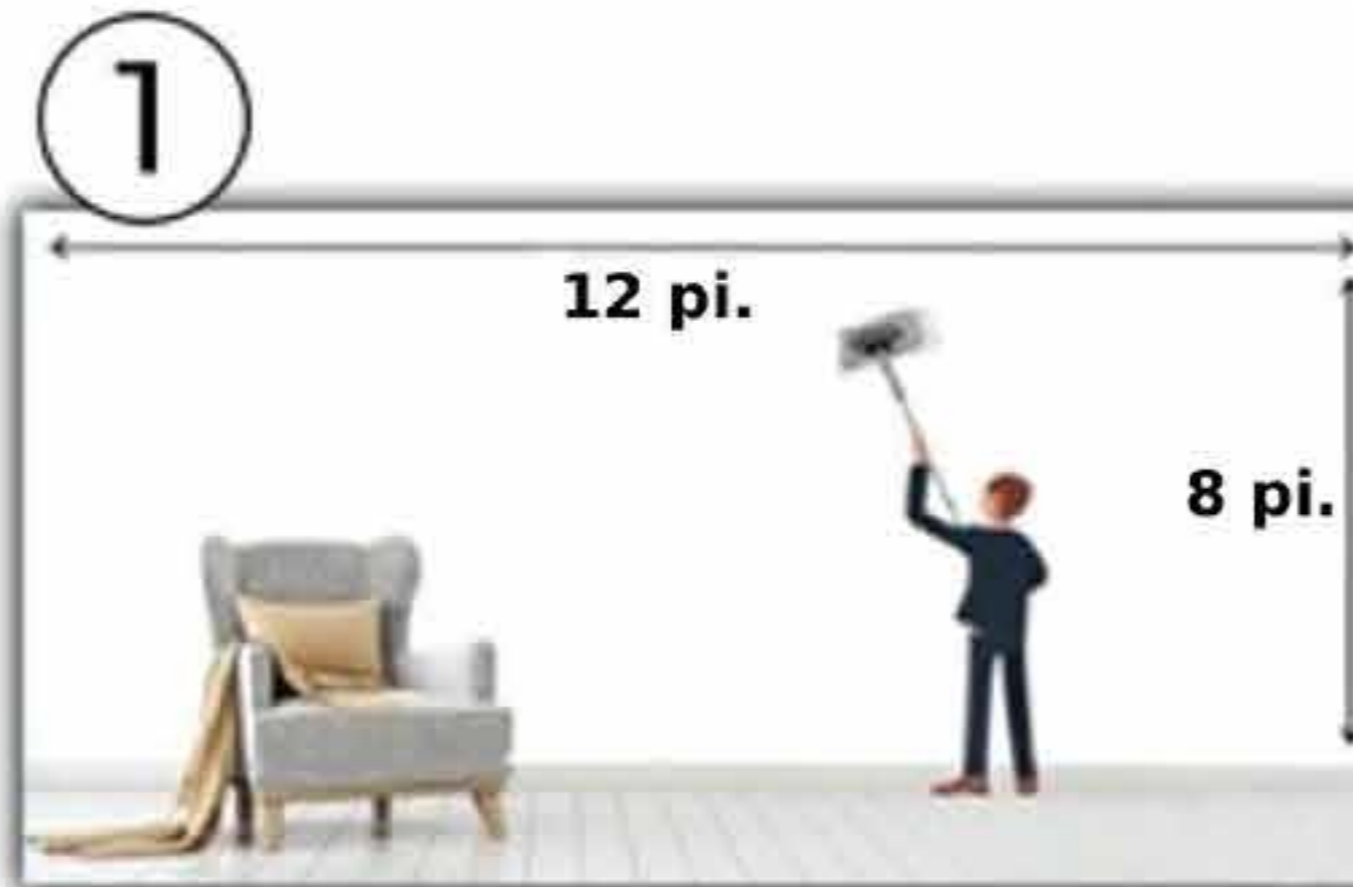

Make sure your wall is clean, dry and dust free.

• How many panels do you need?

Panel: 19.7 in. X 39.4 in. Each panel covers approximately 5.3 sq. ft. One box contains 10 panels and covers 53 sq. ft. The area of a 12 feet wide and 8 feet tall wall is 96 sq. ft., which can be covered by 2 boxes, leaving 1 spare panel for cutting errors and rounding.

• Glue the panels

Apply the silicone adhesive on the back of the panel as shown in the image and stick the panel to your wall. You can start the installation process from the lower right or upper left corner of your wall. For a more dynamic view, you can use a panel that you previously cut out in the next sequence.

• Mesurez votre mur

Assurez-vous que votre mur est propre, sec et sans poussière.

• De combien de panneaux avez-vous besoin ?

Panneau : 19,7 po X 39,4 po. Chaque panneau couvre environ 5,3 pieds carrés. Une boîte contient 10 panneaux et couvre 53 pieds carrés. La superficie d'un mur de 12 pieds de large et 8 pieds de haut est de 96 pieds carrés, ce qui peut être couvert par 2 cases, laissant 1 panneau de rechange pour les erreurs de coupe et d'arrondi.