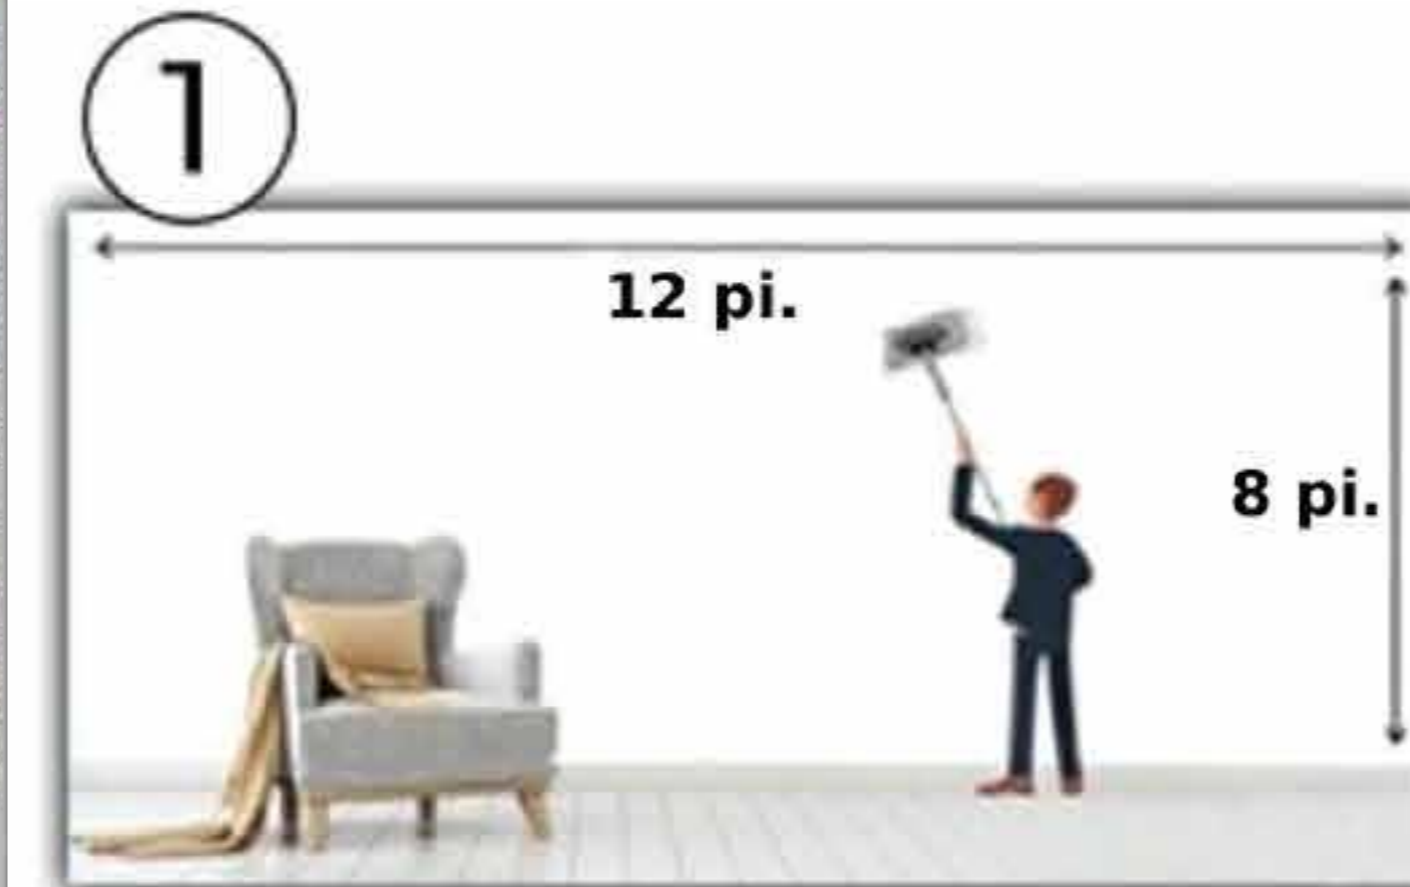

Make sure your wall is clean, dry and dust free.

• How many panels do you need?

Panel: 19.7 in. X 39.4 in. Each panel covers approximately 5.3 sq. ft. One box contains 10 panels and covers 53 sq. ft. The area of a 12 feet wide and 8 feet tall wall is 96 sq. ft., which can be covered by 2 boxes, leaving 1 spare panel for cutting errors and rounding.

• Glue the panels

Apply the silicone adhesive on the back of the panel as shown in the image and stick the panel to your wall. You can start the installation process from the lower right or upper left corner of your wall. For a more dynamic view, you can use a panel that you previously cut out in the next sequence.

• Mesurez votre mur

Assurez-vous que votre mur est propre, sec et sans poussière.

• De combien de panneaux avez-vous besoin ?

Panneau : 19,7 po X 39,4 po. Chaque panneau couvre environ 5,3 pieds carrés. Une boîte contient 10 panneaux et couvre 53 pieds carrés. La superficie d'un mur de 12 pieds de large et 8 pieds de haut est de 96 pieds carrés, ce qui peut être couvert par 2 cases, laissant 1 panneau de rechange pour les erreurs de coupe et d'arrondi.