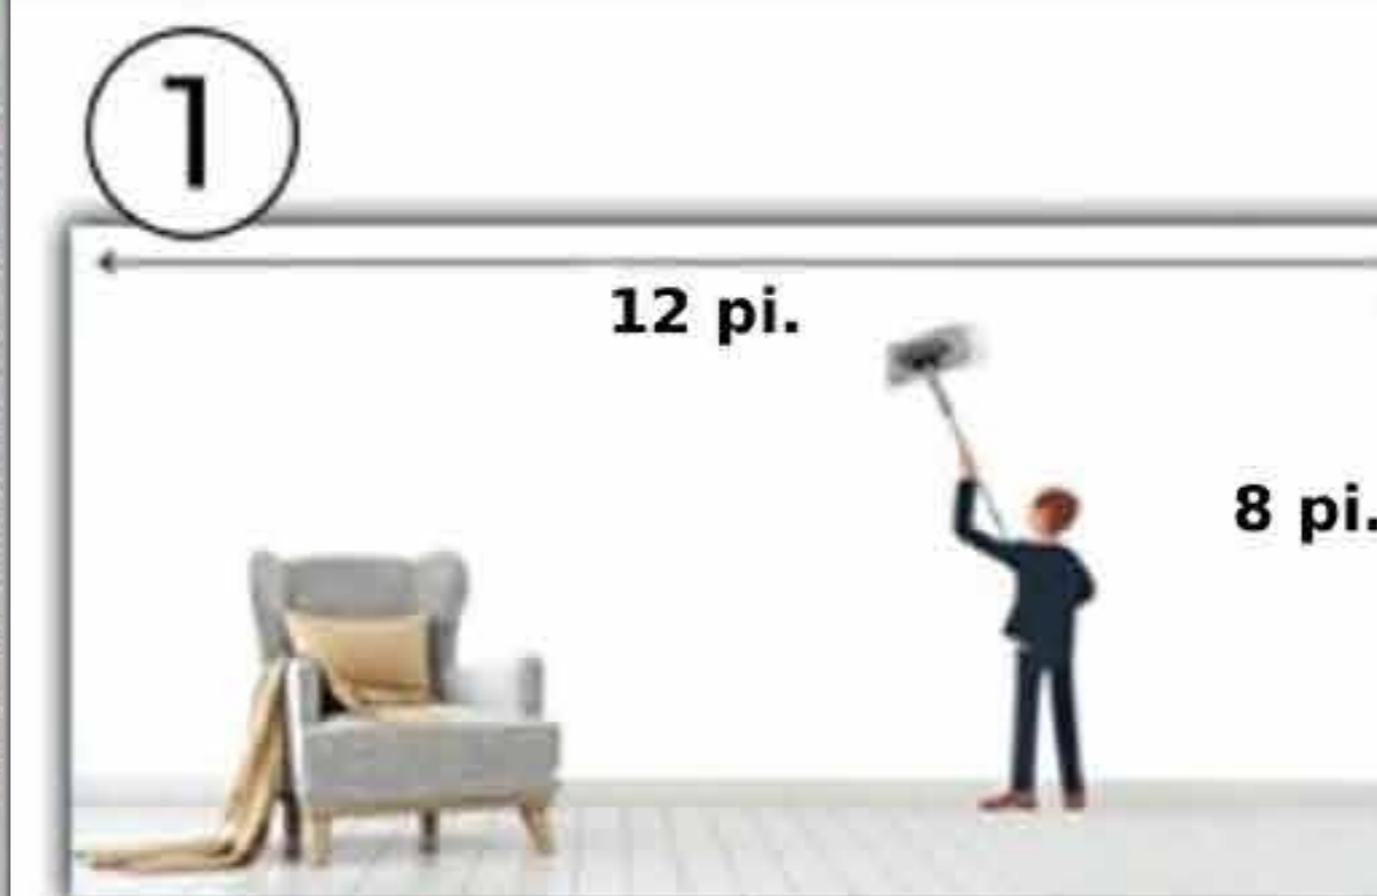

• Glue the panels

Apply the silicone adhesive on the back of the panel as shown in the image and stick the panel to your wall. You can start the installation process from the lower right or upper left corner of your wall. For a more dynamic view, you can use a panel that you previously cut out in the next sequence.

• Mesurez votre mur

Assurez-vous que votre mur est propre, sec et sans poussière.

• De combien de panneaux avez-vous besoin ?

Panneau : 19,7 po X 39,4 po. Chaque panneau couvre environ 5,3 pieds carrés. Une boîte contient 10 panneaux et couvre 53 pieds carrés. La superficie d'un mur de 12 pieds de large et 8 pieds de haut est de 96 pieds carrés, ce qui peut être couvert par 2 cases, laissant 1 panneau de rechange pour les erreurs de coupe et d'arrondi.