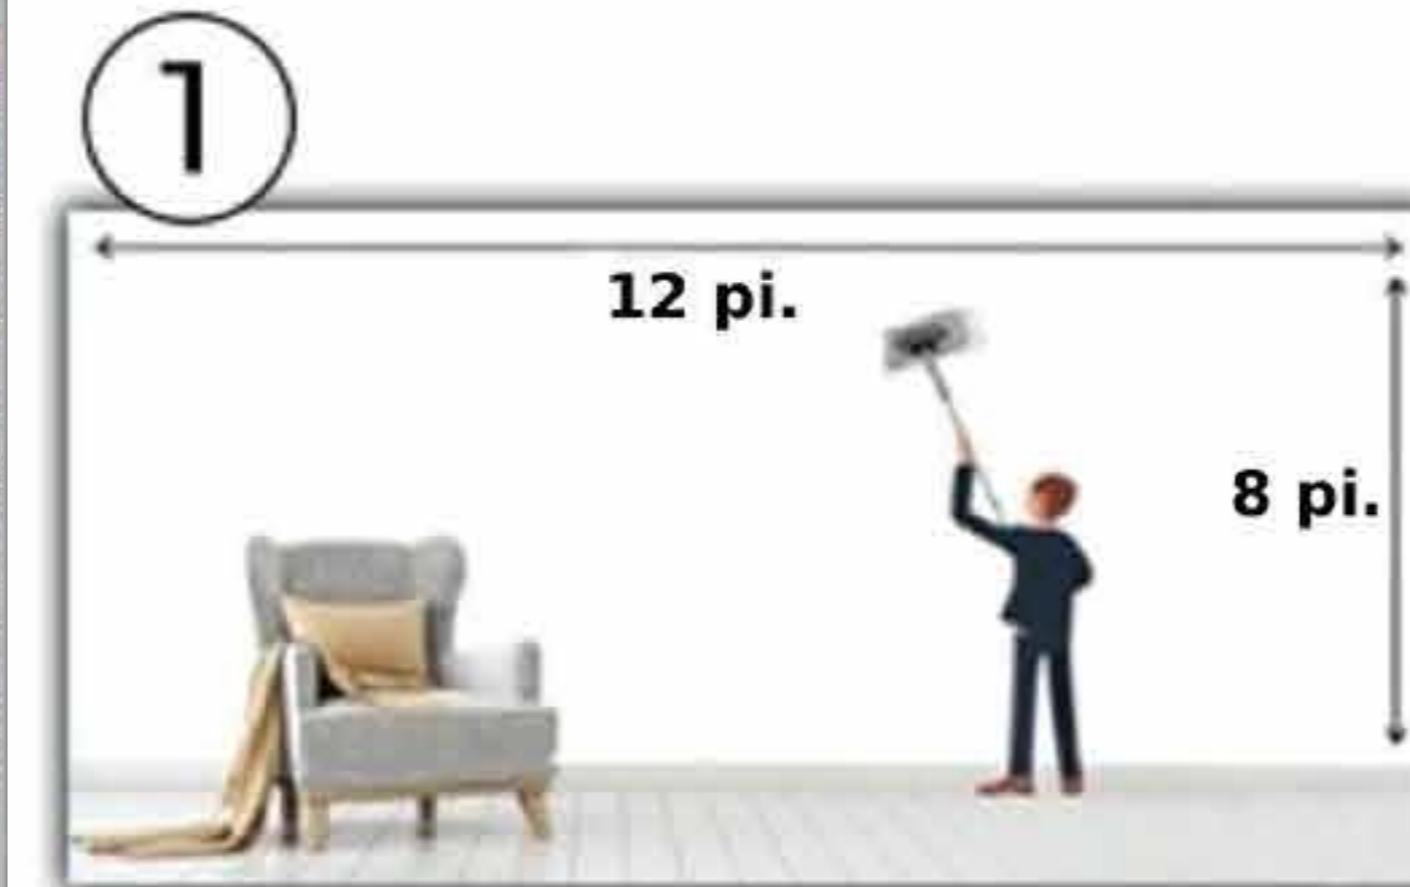

Make sure your wall is clean, dry and dust free.

• How many panels do you need?

Panel: 19.7 in. X 39.4 in. Each panel covers approximately 5.3 sq. ft. One box contains 10 panels and covers 53 sq. ft. The area of a 12 feet wide and 8 feet tall wall is 96 sq. ft., which can be covered by 2 boxes, leaving 1 spare panel for cutting errors and rounding.

• Glue the panels

Apply the silicone adhesive on the back of the panel as shown in the image and stick the panel to your wall. You can start the installation process from the lower right or upper left corner of your wall. For a more dynamic view, you can use a panel that you previously cut out in the next sequence.

• Mesurez votre mur

Assurez-vous que votre mur est propre, sec et sans poussière.

• De combien de panneaux avez-vous besoin ?

Panneau : 19,7 po X 39,4 po. Chaque panneau couvre environ 5,3 pieds carrés. Une boîte contient 10 panneaux et couvre 53 pieds carrés. La superficie d'un mur de 12 pieds de large et 8 pieds de haut est de 96 pieds carrés, ce qui peut être couvert par 2 cases, laissant 1 panneau de rechange pour les erreurs de coupe et d'arrondi.