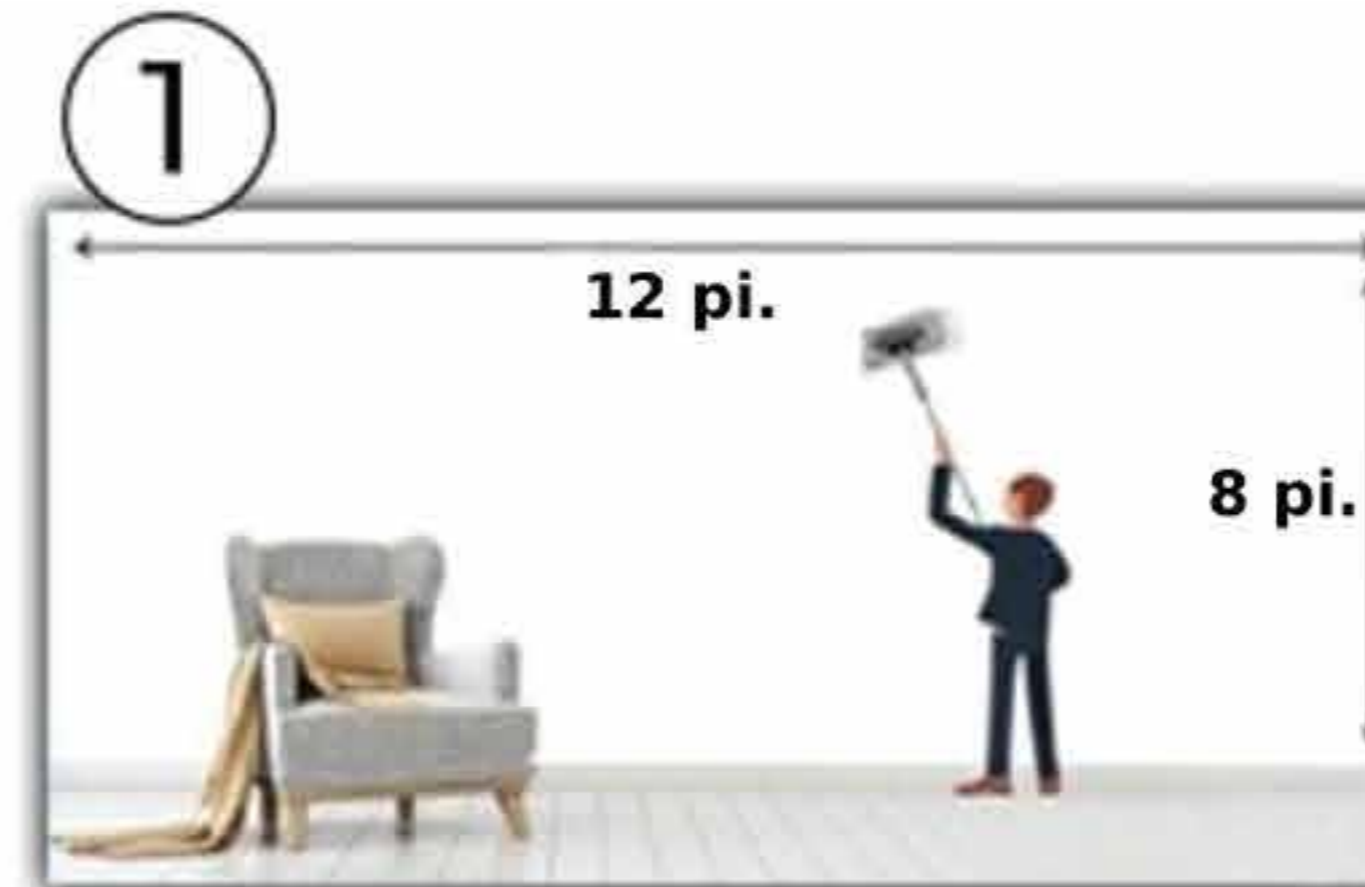

Make sure your wall is clean, dry and dust free.

• How many panels do you need?

Panel: 19.7 in. X 39.4 in. Each panel covers approximately 5.3 sq. ft. One box contains 10 panels and covers 53 sq. ft. The area of a 12 feet wide and 8 feet tall wall is 96 sq. ft., which can be covered by 2 boxes, leaving 1 spare panel for cutting errors and rounding.

• Glue the panels

Apply the silicone adhesive on the back of the panel as shown in the image and stick the panel to your wall. You can start the installation process from the lower right or upper left corner of your wall. For a more dynamic view, you can use a panel that you previously cut out in the next sequence.

• Mesurez votre mur

Assurez-vous que votre mur est propre, sec et sans poussière.

• De combien de panneaux avez-vous besoin ?

Panneau : 19,7 po X 39,4 po. Chaque panneau couvre environ 5,3 pieds carrés. Une boîte contient 10 panneaux et couvre 53 pieds carrés. La superficie d'un mur de 12 pieds de large et 8 pieds de haut est de 96 pieds carrés, ce qui peut être couvert par 2 cases, laissant 1 panneau de rechange pour les erreurs de coupe et d'arrondi.