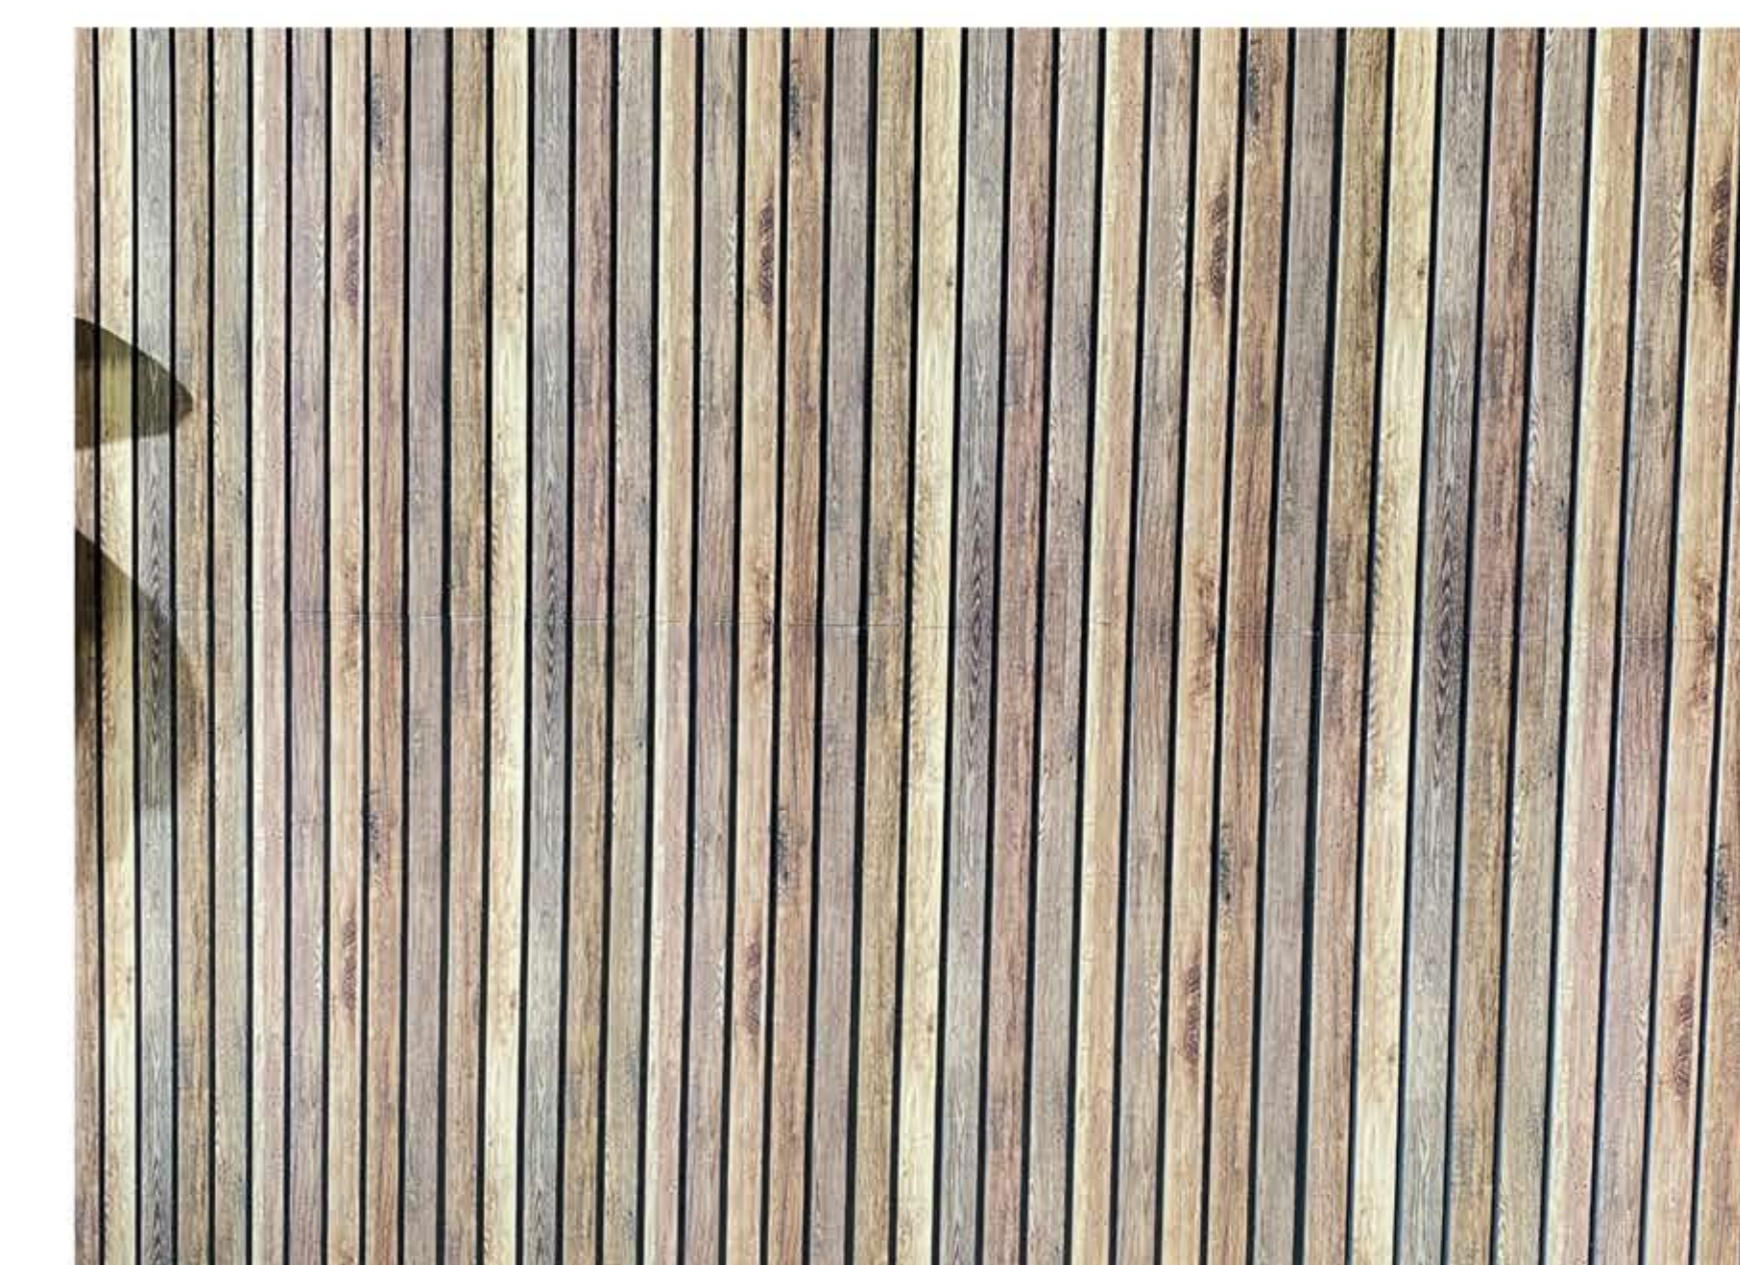

PROFITEZ DU LOOK DE VOTRE NOUVEAU MUR