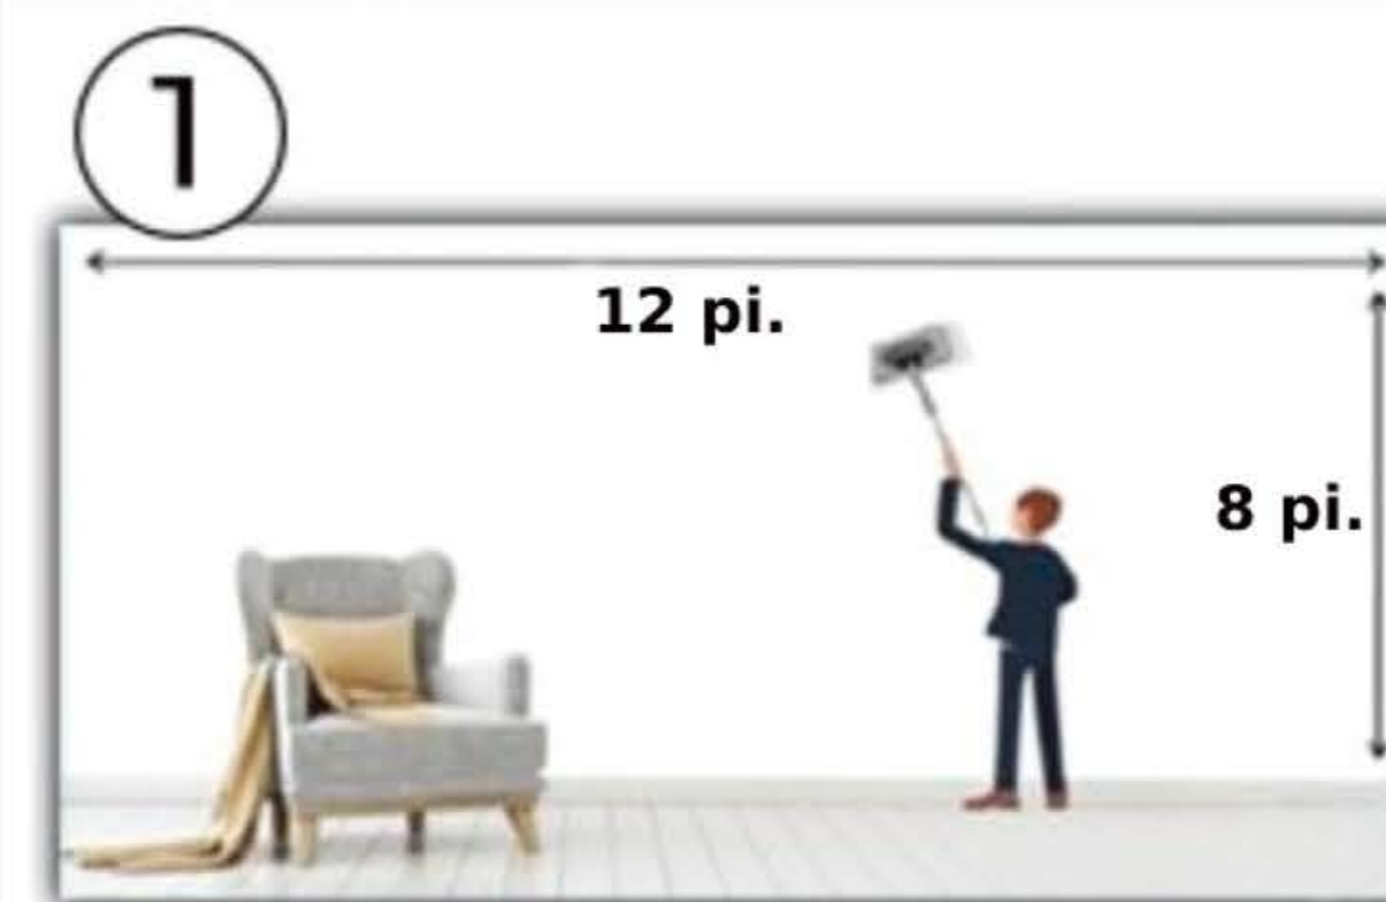

Make sure your wall is clean, dry and dust free.

• How many panels do you need?

Panel: 19.7 in. X 39.4 in. Each panel covers approximately 5.3 sq. ft. One box contains 10 panels and covers 53 sq. ft. The area of a 12 feet wide and 8 feet tall wall is 96 sq. ft., which can be covered by 2 boxes, leaving 1 spare panel for cutting errors and rounding.

• Glue the panels

Apply the silicone adhesive on the back of the panel as shown in the image and stick the panel to your wall. You can start the installation process from the lower right or upper left corner of your wall. For a more dynamic view, you can use a panel that you previously cut out in the next sequence.

• Mesurez votre mur

Assurez-vous que votre mur est propre, sec et sans poussière.

• De combien de panneaux avez-vous besoin ?

Panneau : 19,7 po X 39,4 po. Chaque panneau couvre environ 5,3 pieds carrés. Une boîte contient 10 panneaux et couvre 53 pieds carrés. La superficie d'un mur de 12 pieds de large et 8 pieds de haut est de 96 pieds carrés, ce qui peut être couvert par 2 cases, laissant 1 panneau de rechange pour les erreurs de coupe et d'arrondi.